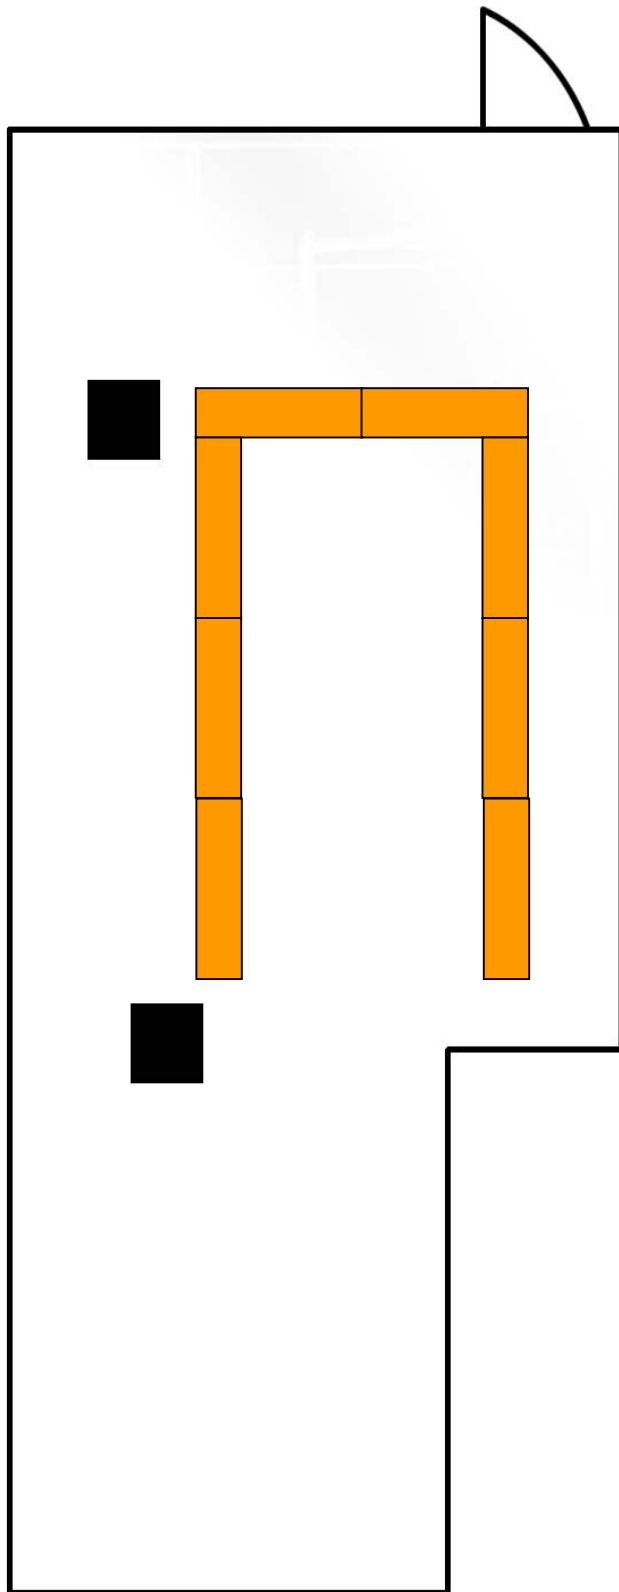

ハロー会議室水道橋

東京都千代田区三崎町2-22-18 TK-WESTビル1号館6階

ハロー会議室水道橋

東京都千代田区三崎町2-22-18 TK-WESTビル1号館6階

ハロー会議室水道橋

東京都千代田区三崎町2-22-18 TK-WESTビル1号館6階

1,800mm
3人用

1,400mm
2人用

700mm
1人用

○ コの字:24名