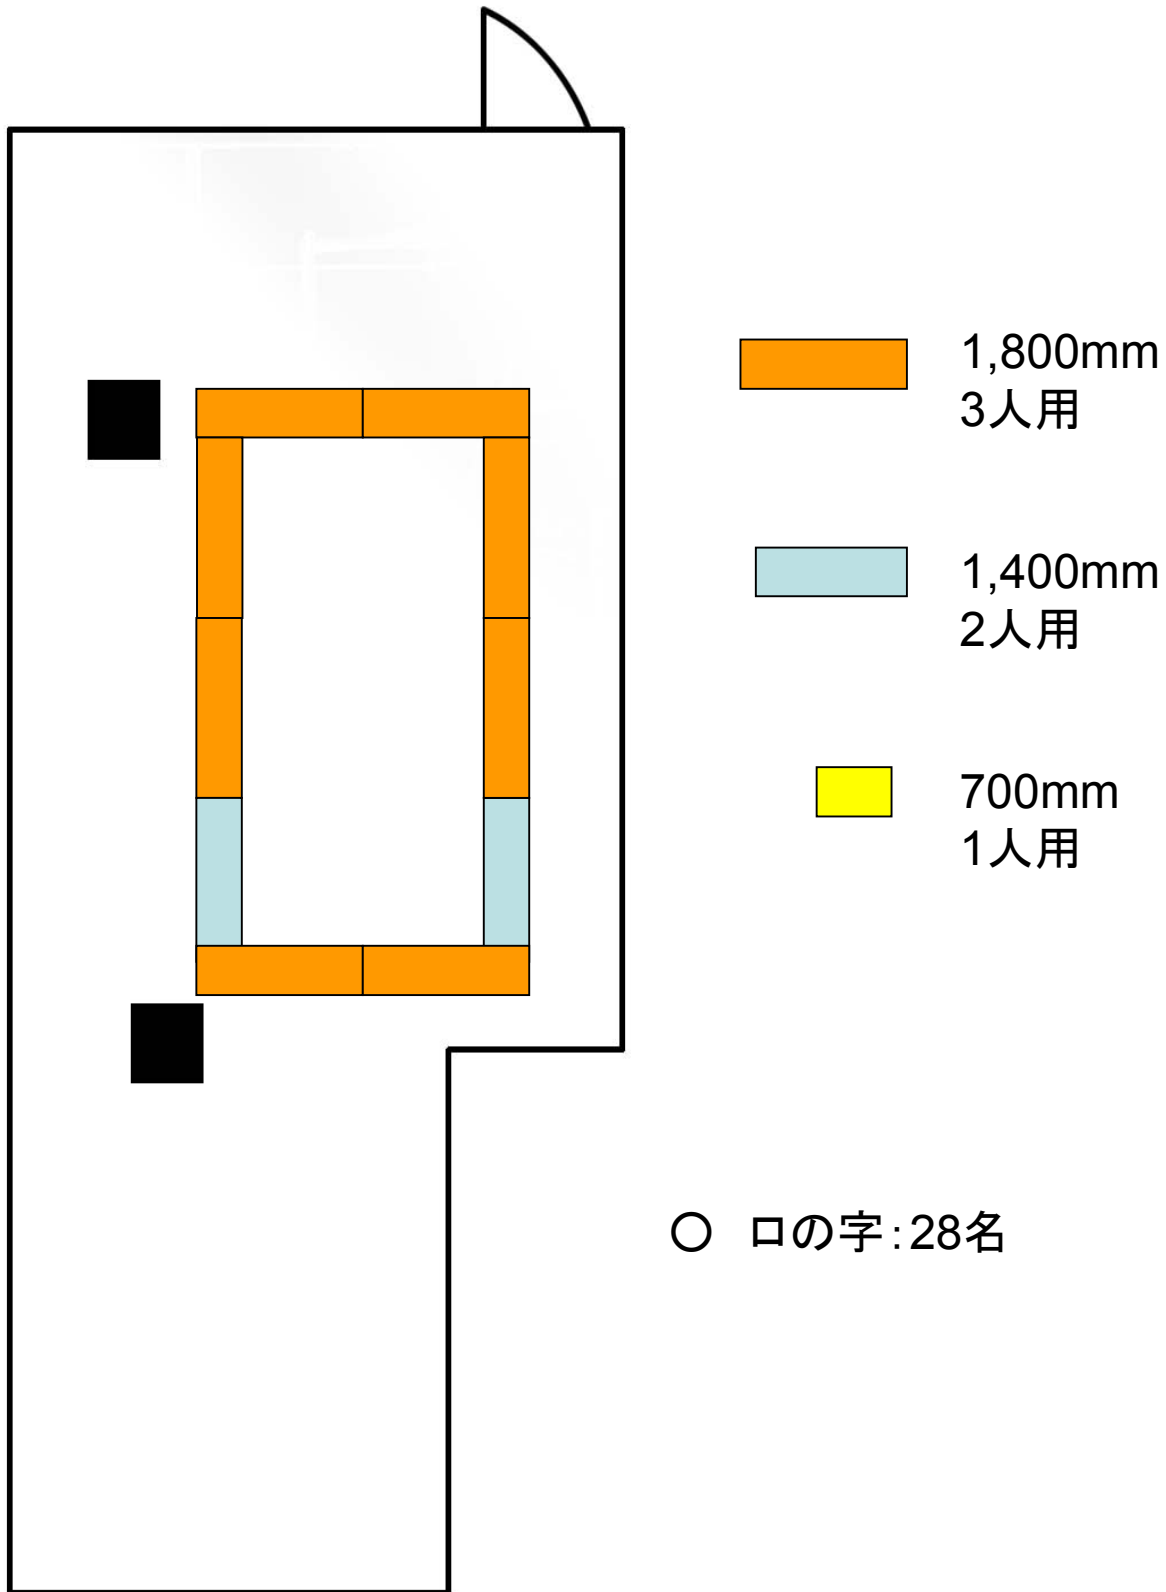

ハロー会議室水道橋

東京都千代田区三崎町2-22-18 TK-WESTビル1号館6階

ハロー会議室水道橋

東京都千代田区三崎町2-22-18 TK-WESTビル1号館6階

ハロー会議室水道橋

東京都千代田区三崎町2-22-18 TK-WESTビル1号館6階

1,800mm
3人用

1,400mm
2人用

700mm
1人用

○ コの字:24名