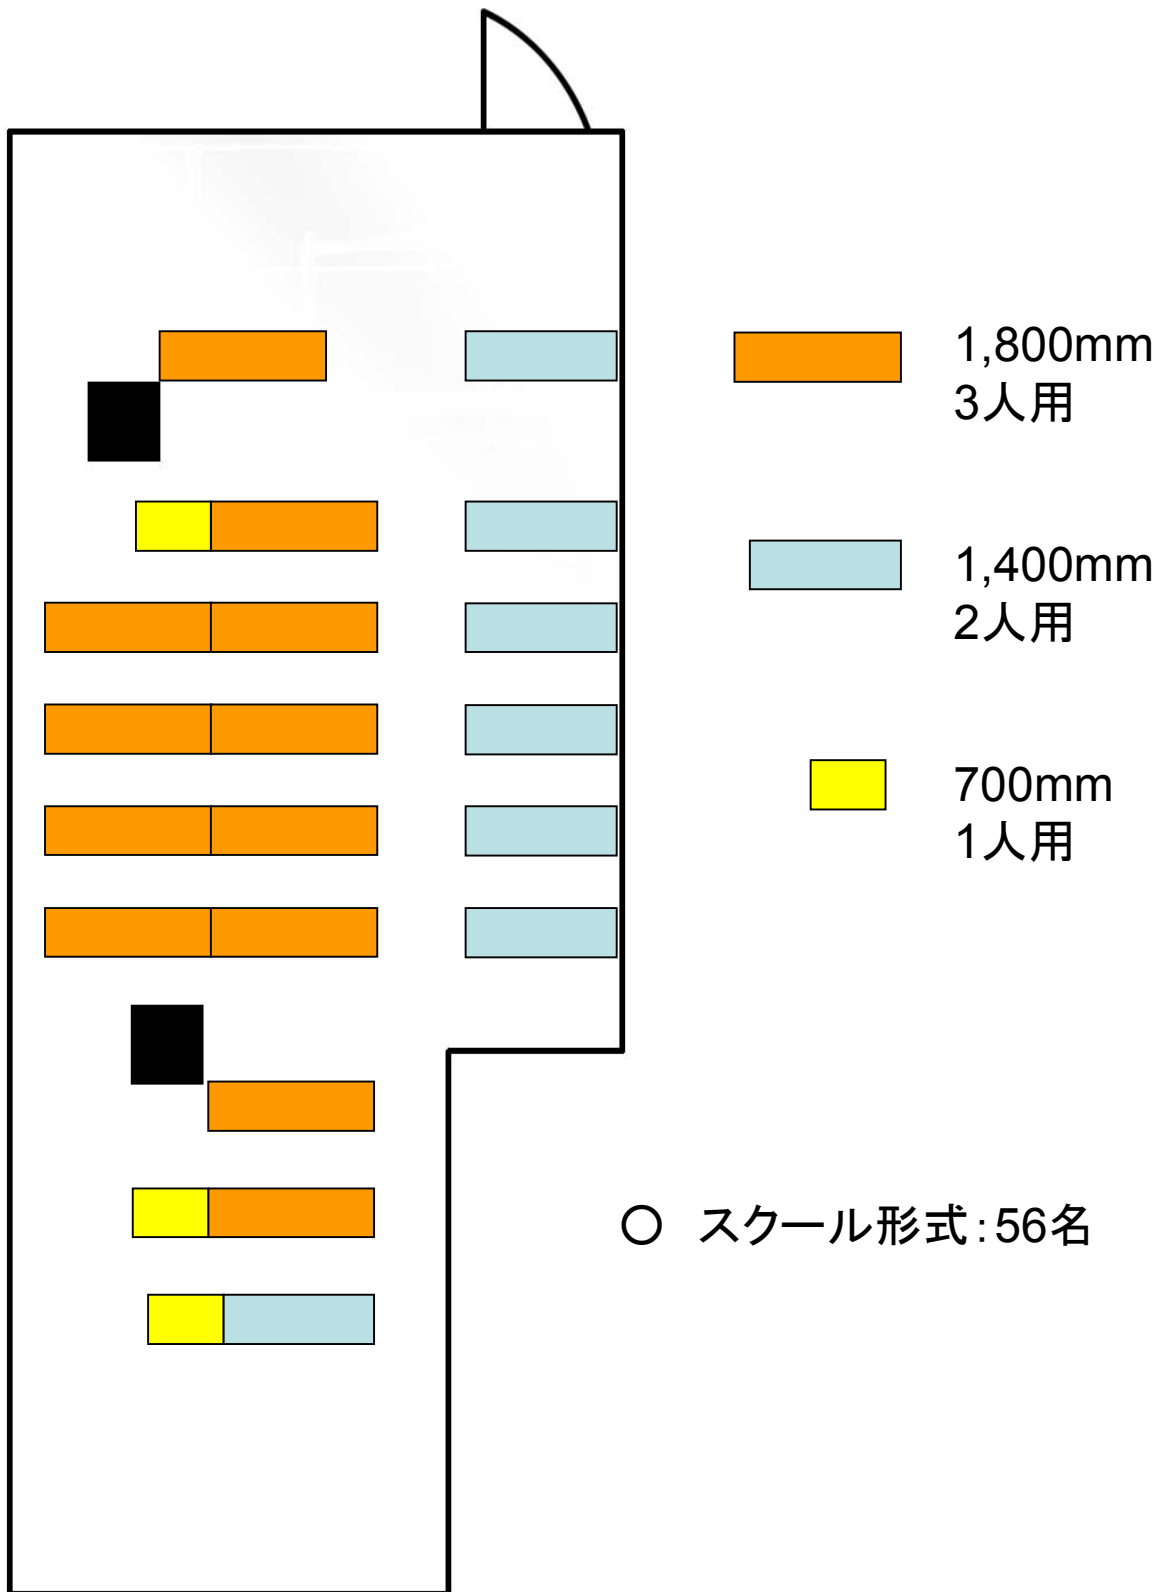

ハロー会議室水道橋

東京都千代田区三崎町2-22-18 TK-WESTビル1号館6階

ハロー会議室水道橋

東京都千代田区三崎町2-22-18 TK-WESTビル1号館6階

ハロー会議室水道橋

東京都千代田区三崎町2-22-18 TK-WESTビル1号館6階

1,800mm
3人用

1,400mm
2人用

700mm
1人用

○ コの字:24名