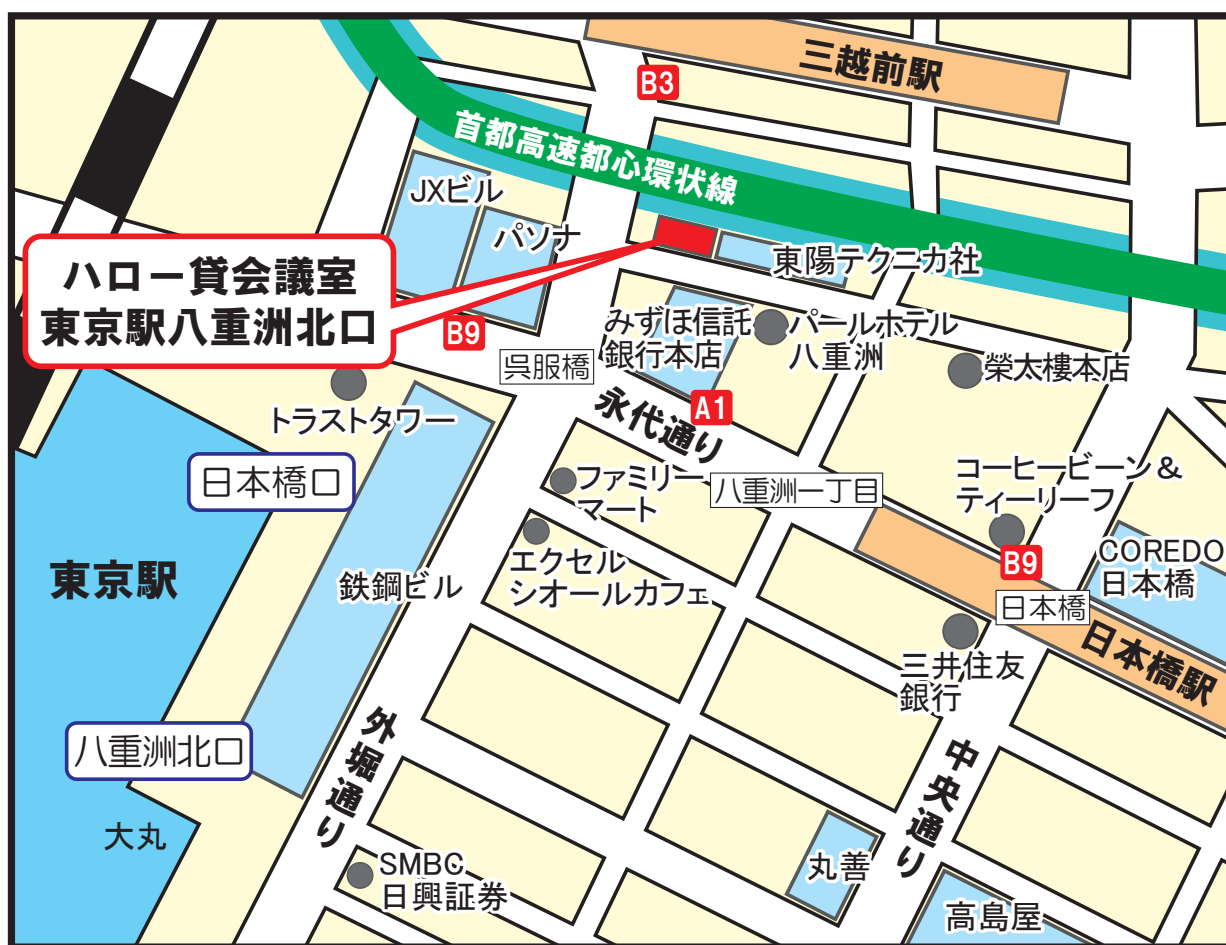

ハロー貸会議室東京駅八重洲北口

東京都中央区八重洲 1-1-8 コンタツビル 1階 (72名用)
地下1階 (RoomA ~ E)

【交通】

- ・東京メトロ半蔵門線 三越前駅 B3出口 徒歩1分
- ・東京メトロ東西線 大手町駅 B9出口 徒歩2分
- ・東京メトロ銀座線 日本橋駅 A1番出口 徒歩2分
- ・JR山手線 東京駅 八重洲北口 徒歩5分